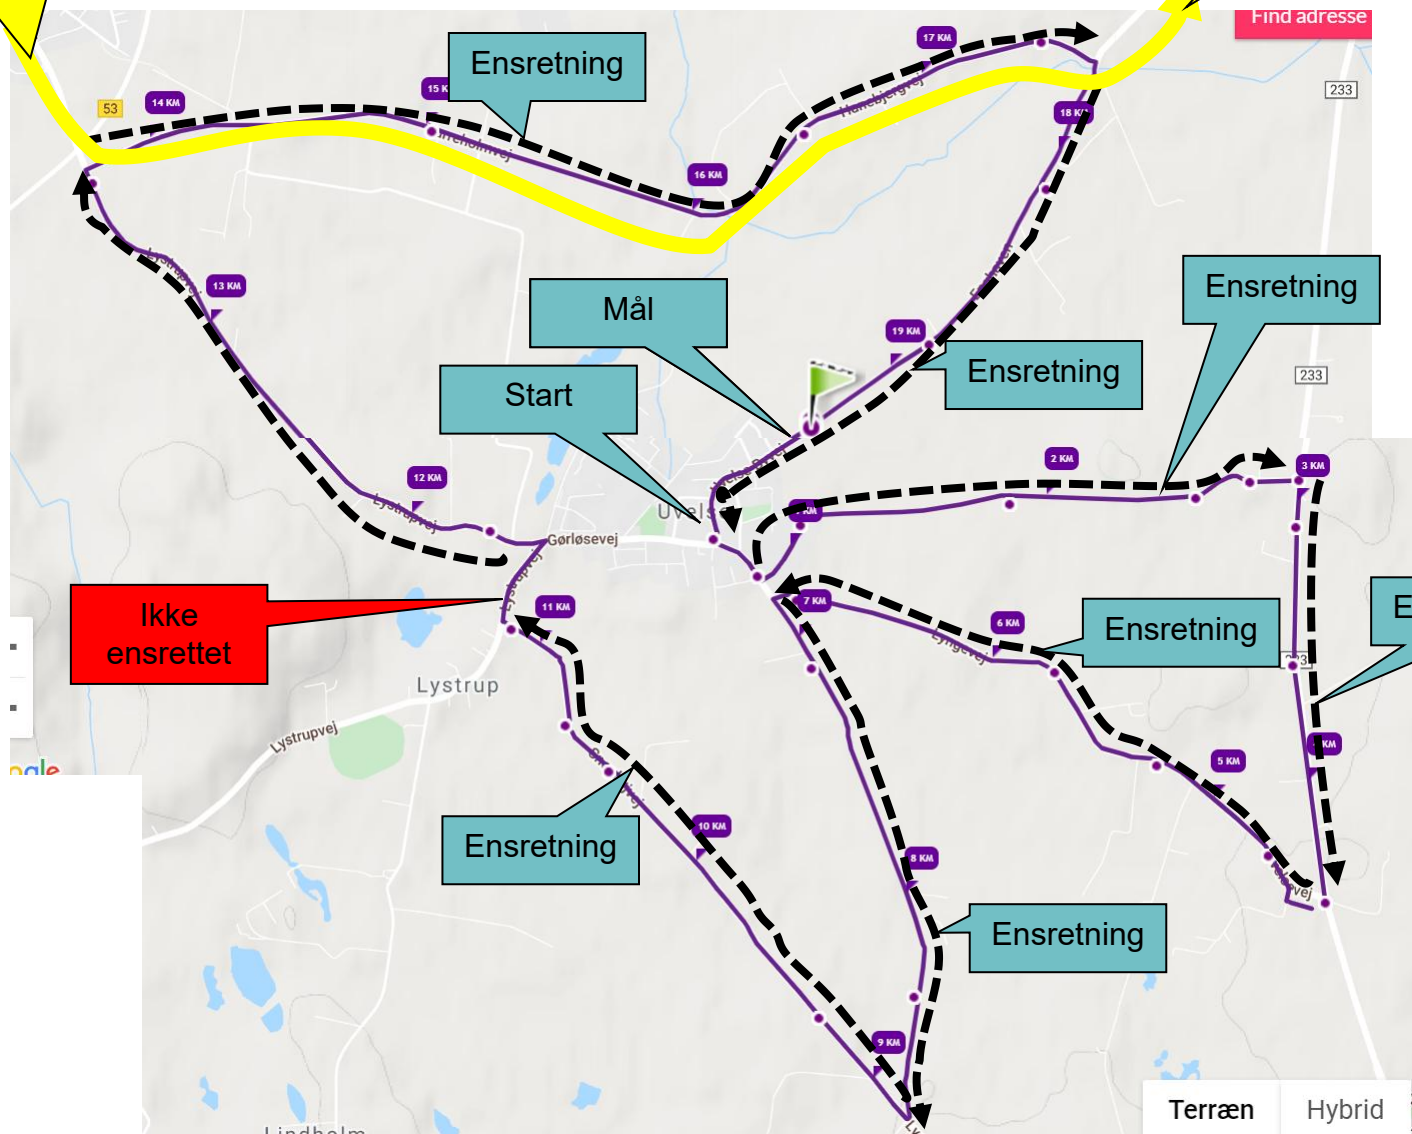

Uvelse Cykelløb

Fra Gørløse til Kurreholmvej og Hanebjergvej

Fra Kurreholmvej og Hanebjergvej til Nørre Herlev

Omkørsel Hillerødvej/Nørre-Herlevvej Nordlig retning

Omkørsel via: Kollerødvej, Kollerød Bygade, Flintholmvej, Kollerødvej, Brødeskovvej